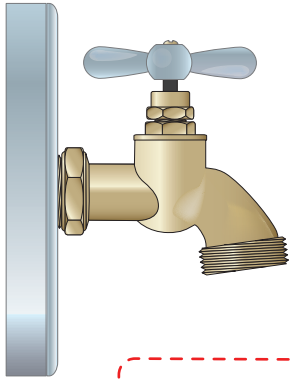

Kraanwater

* Kraanaansluiting 3/4"

Wasmachine doorvoer aansluiting 3/4"

* Bij de meeste osmose apparaten wordt er een standaard 3/4" kraanaansluiting geleverd!

Osmose apparaat met boosterpomp

08-01-2016

versie: