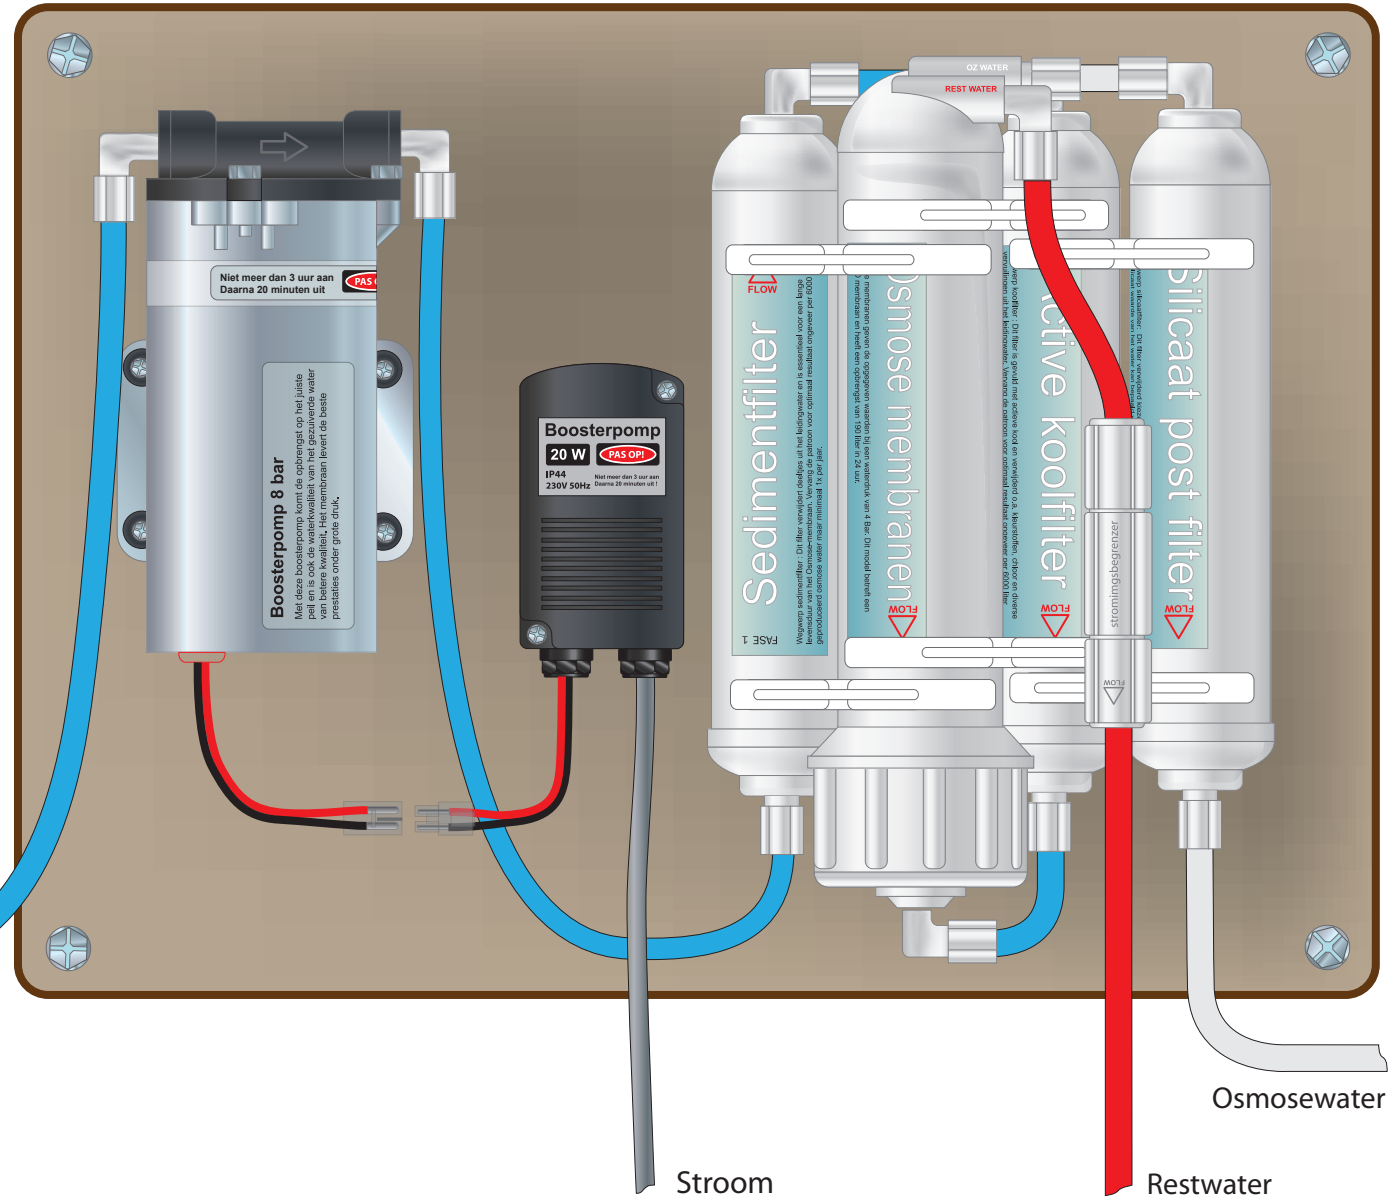

Kraanwater

* Kraanaansluiting 3/4"

Wasmachine doorvoer aansluiting 3/4"

* Bij de meeste osmose apparaten wordt er een standaard 3/4" kraanaansluiting geleverd!

Osmose apparaat met boosterpomp

08-01-2016

versie: