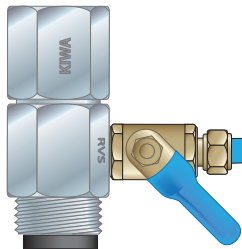

Kraanwater

* Kraanaansluiting 3/4"

Wasmachine doorvoer aansluiting 3/4"

* Bij de meeste osmose apparaten wordt er een standaard 3/4" kraanaansluiting geleverd!

Osmose apparaat met boosterpomp

08-01-2016

versie: