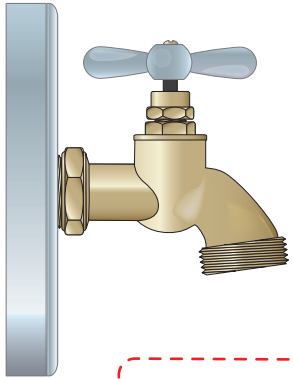

Kraanwater

\* Kraanaansluiting 3/4"

Wasmachine doorvoer aansluiting 3/4"

\* Bij de meeste osmose apparaten wordt er een standaard 3/4" kraanaansluiting geleverd!

Osmose apparaat met boosterpomp

26-02-2018

versie: