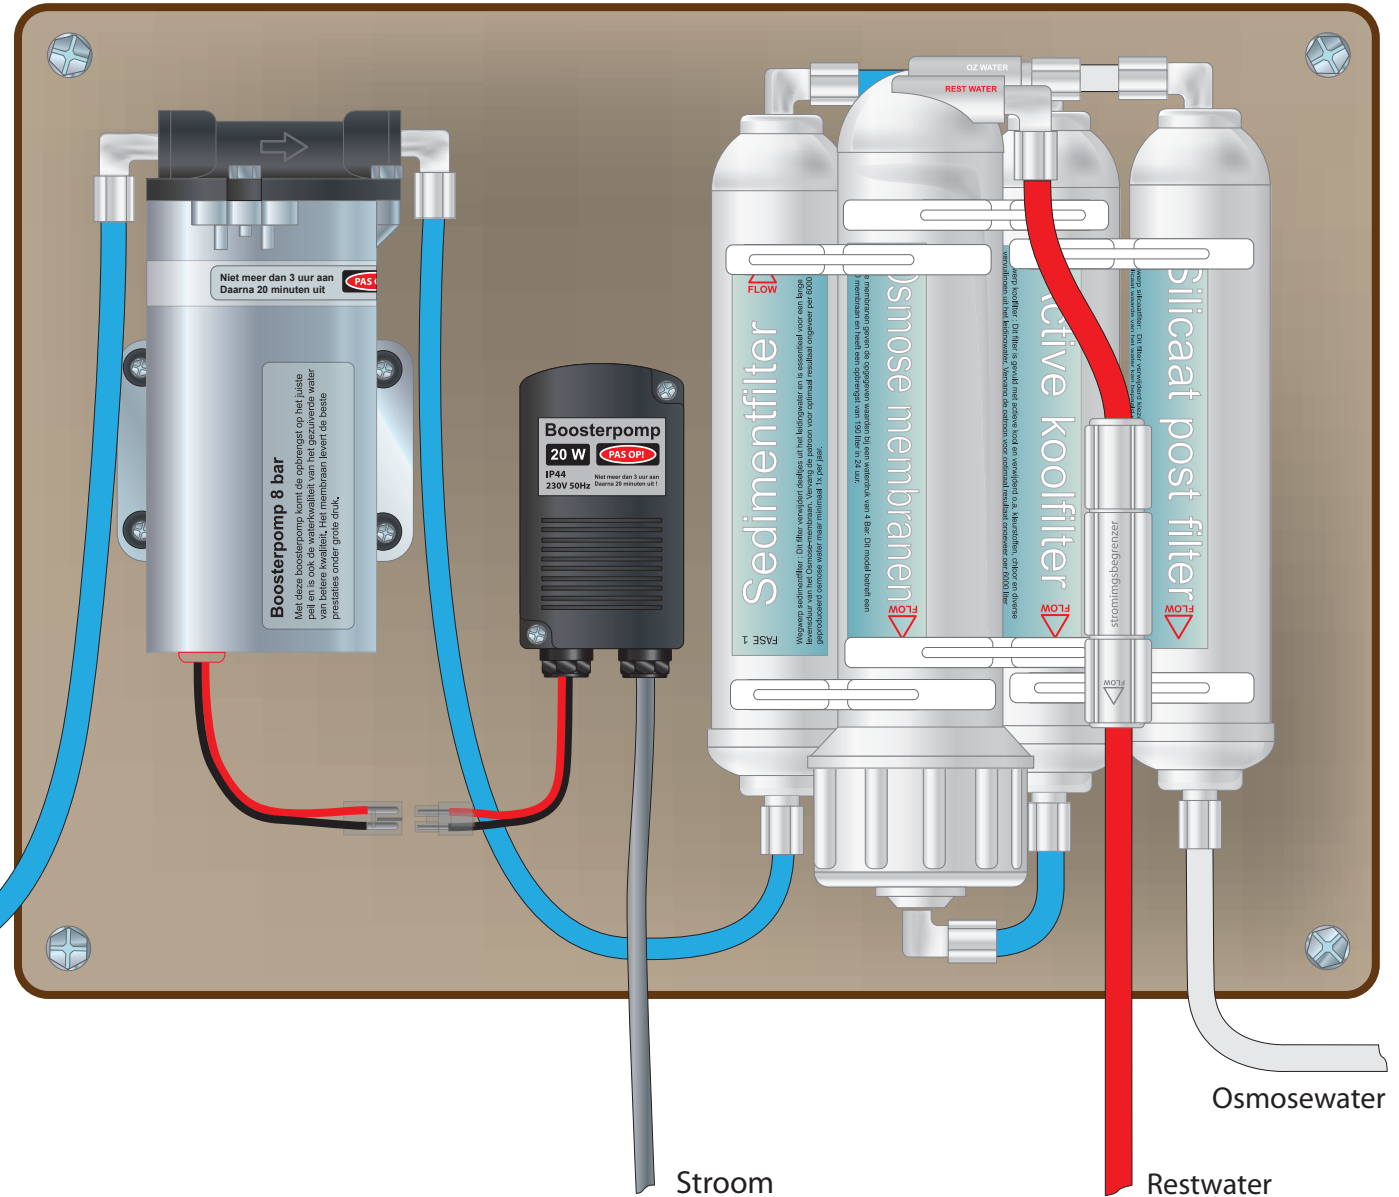

Kraanwater

\* Kraanaansluiting 3/4"

Wasmachine doorvoer aansluiting 3/4"

\* Bij de meeste osmose apparaten wordt er een standaard 3/4" kraanaansluiting geleverd!

Osmose apparaat met boosterpomp

26-02-2018

versie: