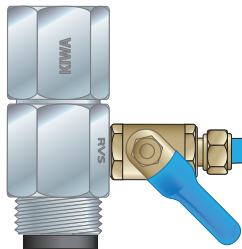

Kraanwater

\* Kraanaansluiting 3/4"

Wasmachine doorvoer aansluiting 3/4"

\* Bij de meeste osmose apparaten wordt er een standaard 3/4" kraanaansluiting geleverd!

Osmose apparaat met boosterpomp

26-02-2018

versie: