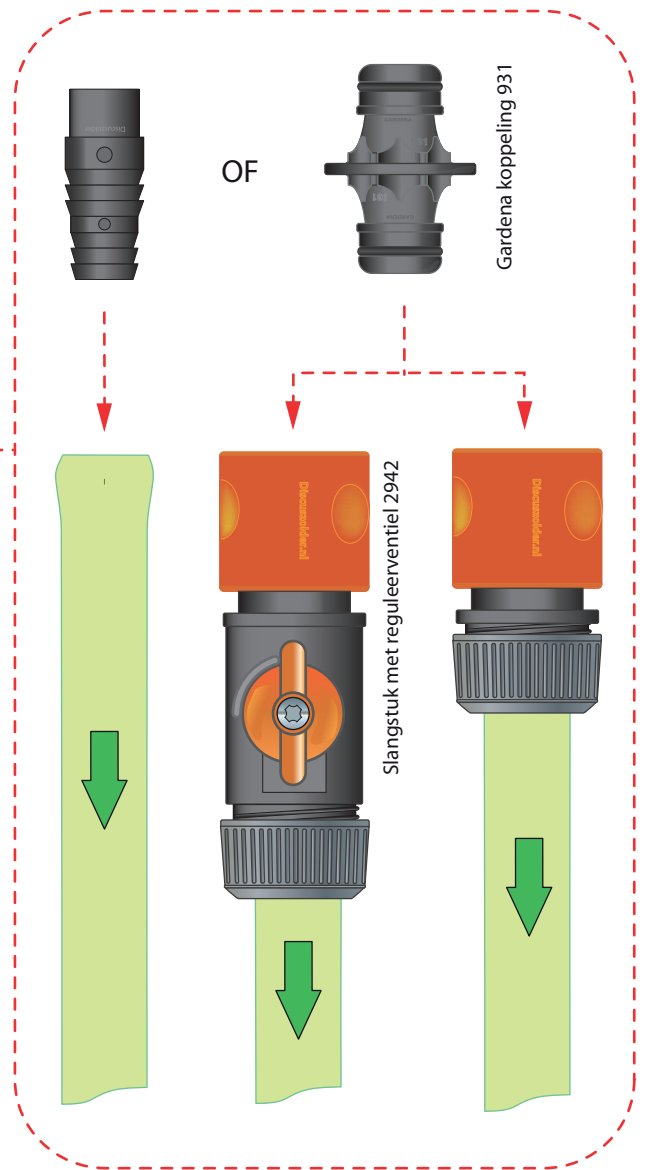

A

Aquariumrand breedte + 5 mm

minimaal Ø 15 mm voor 12-16 mm slang
minimaal Ø 20 mm voor 16-22 mm slang

Aquariumglas

C

B

Afhankelijke van aquarium hoogte en maximale waterverversing

WATERHOOGTE

OF

Gardena koppeling 931

Slangstuk met reguleerventiel 2942

DiscusZolder.nl

Vulpijp

02-11-2016

versie:

C