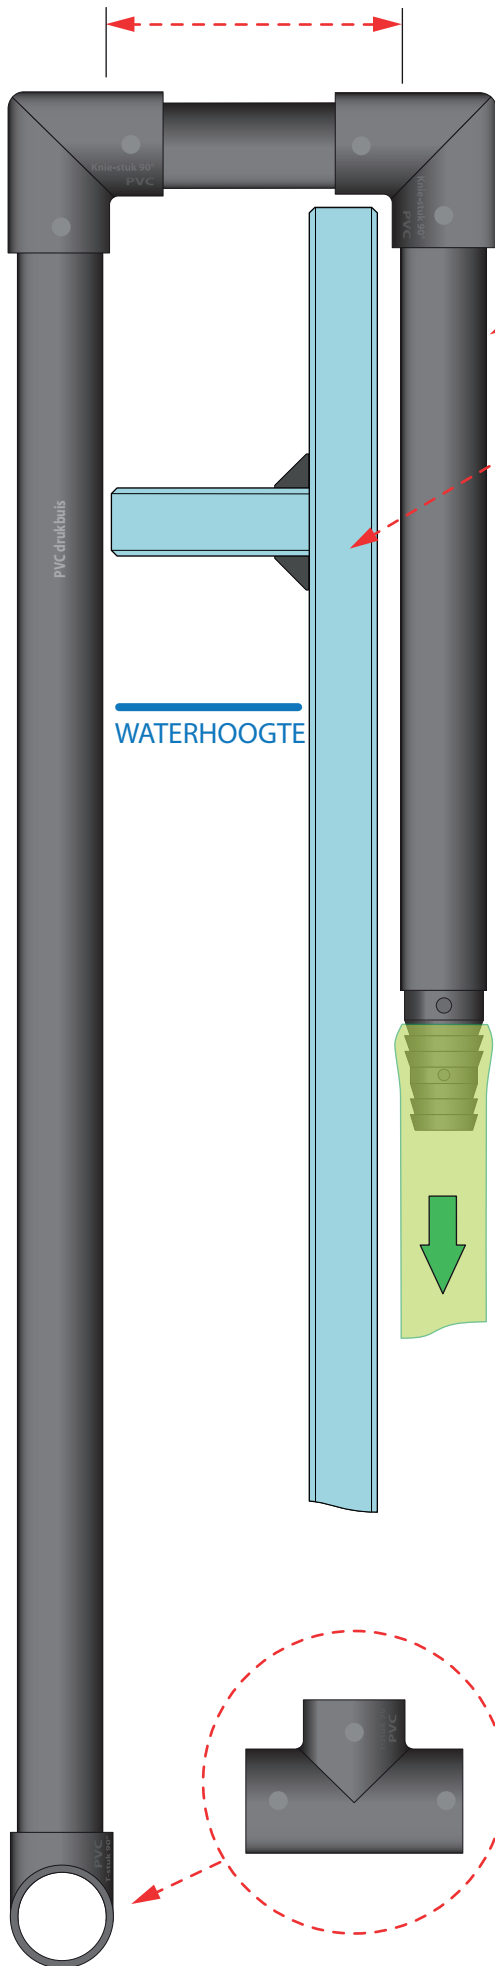

A

Aquariumrand breedte + 5 mm

minimaal Ø 15 mm voor 12-16 mm slang
minimaal Ø 20 mm voor 16-22 mm slang

Aquariumglas

C

B

Afhankelijke van aquarium hoogte en maximale waterverversing

WATERHOOGTE

OF

Gardena koppeling 931

Slangstuk met reguleerventiel 2942

DiscusZolder.nl

Vulpijp

02-11-2016

versie:

C