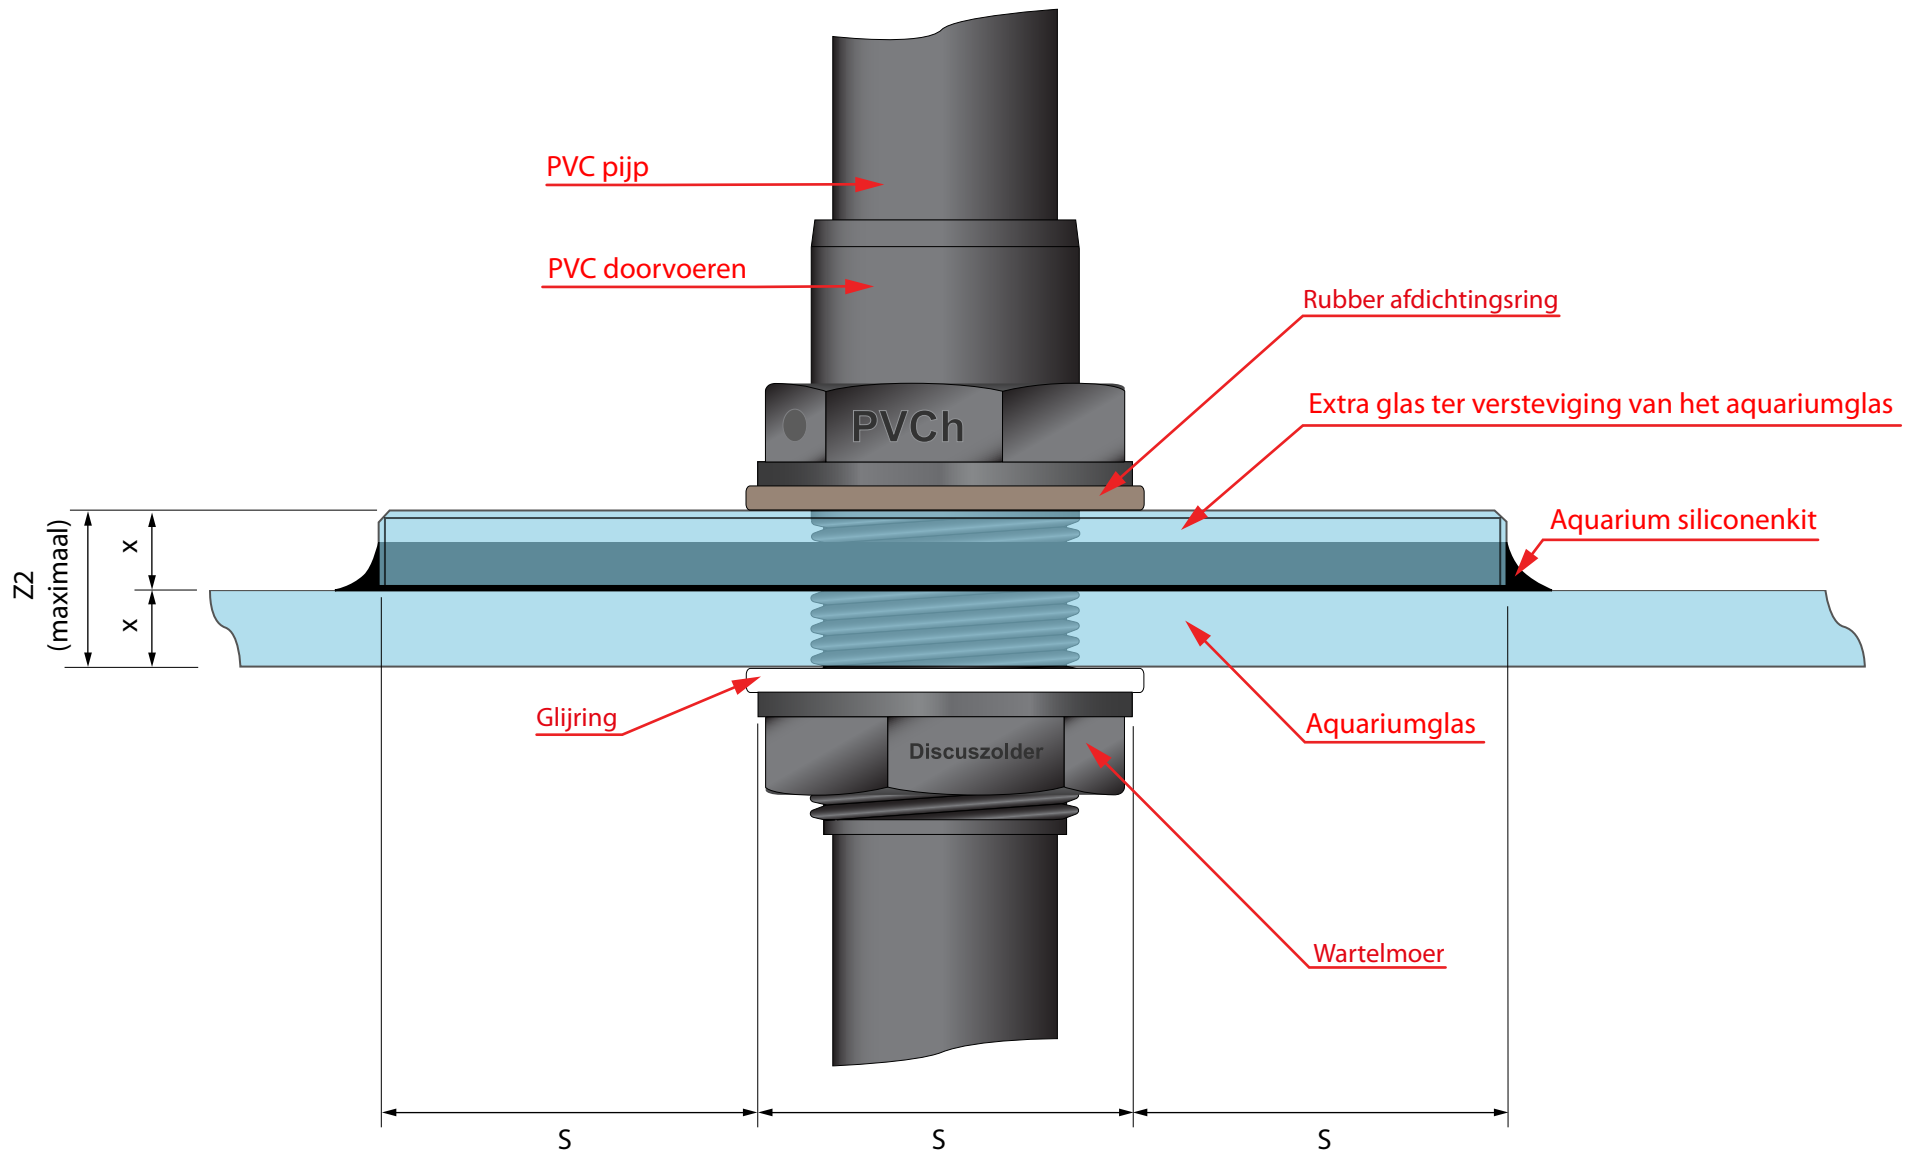

PVC DOORVOER MET VERSTEVIGD GLAS

* De rubber ring zit aan de natte zijde van het aquariumglas

ALLE MATEN IN MM

PVC doorvoer met verstevigd glas

13-9-2017

versie:

C

Ernö Dobronyi
Joseph Haydnlaan 38
2394GM Hazerswoude Rijndijk
Telefoon: 071-3414784
E-mail: e.dobronyi@kpnplanet.nl
Website: www.discuszolder.nl