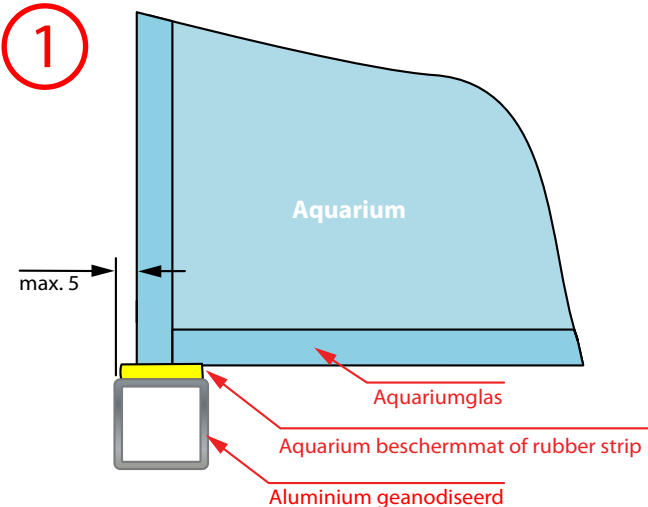

# Aluminium profielen (voorkeur geanodiseerd)

25x25mm

25x25mm 1 flens

25x25mm 2 flenzen recht

1

2

- \* Aluminium profielen zijn verkrijgbaar in de volgende uitvoeringen: 'Blank', 'Geanodiseerd', 'Poedercoating zwart' en 'Poedercoating wit'
- \* Koppelstukken zijn in twee uitvoeringen verkrijgbaar 'Glasvezel versterking' of 'Staalkern versterking'
- \* Deze aluminium profielen zijn onderanderen verkrijgbaar bij: Handytube