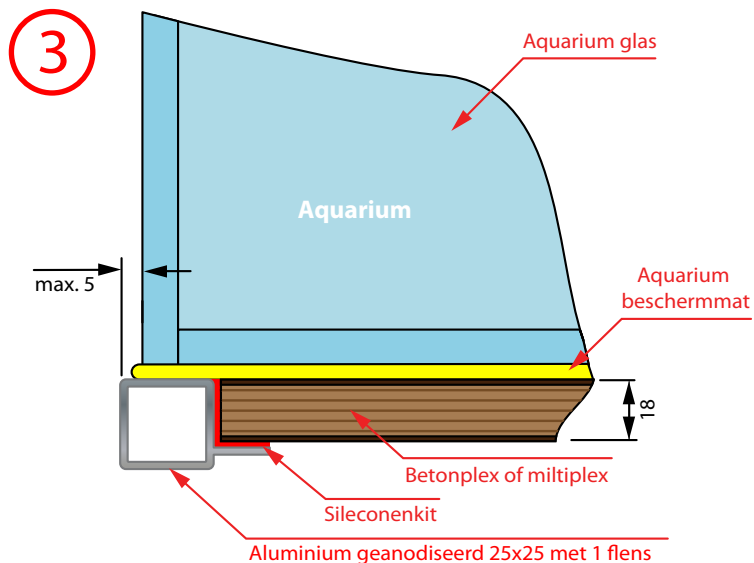

# Aluminium profielen (voorkeur geanodiseerd)

25x25mm

25x25mm 1 flens

25x25mm 2 flenzen recht

1

2

- \* Aluminium profielen zijn verkrijgbaar in de volgende uitvoeringen: 'Blank', 'Geanodiseerd', 'Poedercoating zwart' en 'Poedercoating wit'
- \* Koppelstukken zijn in twee uitvoeringen verkrijgbaar 'Glasvezel versterking' of 'Staalkern versterking'
- \* Deze aluminium profielen zijn onderanderen verkrijgbaar bij: Handytube