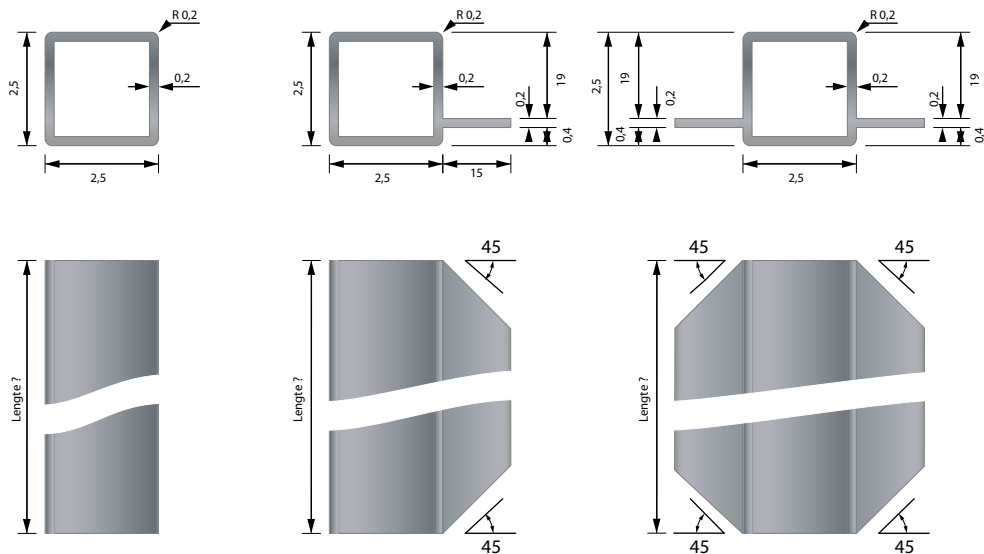

# Aluminium profielen (voorkeur geanodiseerd)

25x25mm

25x25mm 1 flens

25x25mm 2 flenzen recht

1

2

- \* Aluminium profielen zijn verkrijgbaar in de volgende uitvoeringen: 'Blank', 'Geanodiseerd', 'Poedercoating zwart' en 'Poedercoating wit'
- \* Koppelstukken zijn in twee uitvoeringen verkrijgbaar 'Glasvezel versterking' of 'Staalkern versterking'
- \* Deze aluminium profielen zijn onderanderen verkrijgbaar bij: Handytube