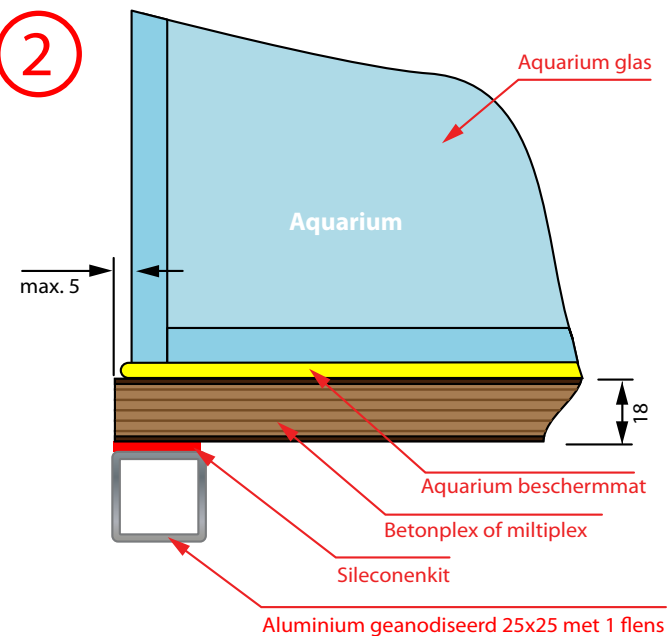

# Aluminium profielen (voorkeur geanodiseerd)

25x25mm

25x25mm 1 flens

25x25mm 2 flenzen recht

1

2

- \* Aluminium profielen zijn verkrijgbaar in de volgende uitvoeringen: 'Blank', 'Geanodiseerd', 'Poedercoating zwart' en 'Poedercoating wit'
- \* Koppelstukken zijn in twee uitvoeringen verkrijgbaar 'Glasvezel versterking' of 'Staalkern versterking'
- \* Deze aluminium profielen zijn onderanderen verkrijgbaar bij: Handytube