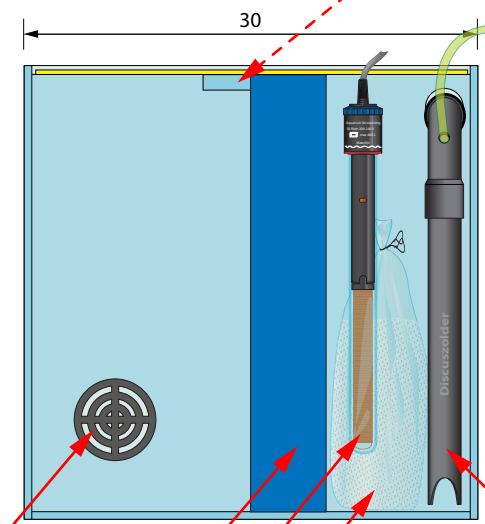

dekrui of acrylaat plaat

Ondersteuning voor dekrui glas 2 x 8

Kunststof rooster

Filtermat fijn

Verwarming 50 Watt

Filterpijpjes in filterzak

Luchthevel pompje

* Dit gat heeft twee functies: handvat voor de dekrui en een gat als voederlocatie!

ALLE MATEN IN CM

Aquarium 60x30x30 met interne filter	
12-04-2017	Ernö Dobronyi Joseph Haydnlaan 38 2394GM Hazerswoude Rijndijk Telefoon: 071-3414784 E-mail: e.dobronyi@kpnplanet.nl Website: www.discuszolder.nl
versie:	A