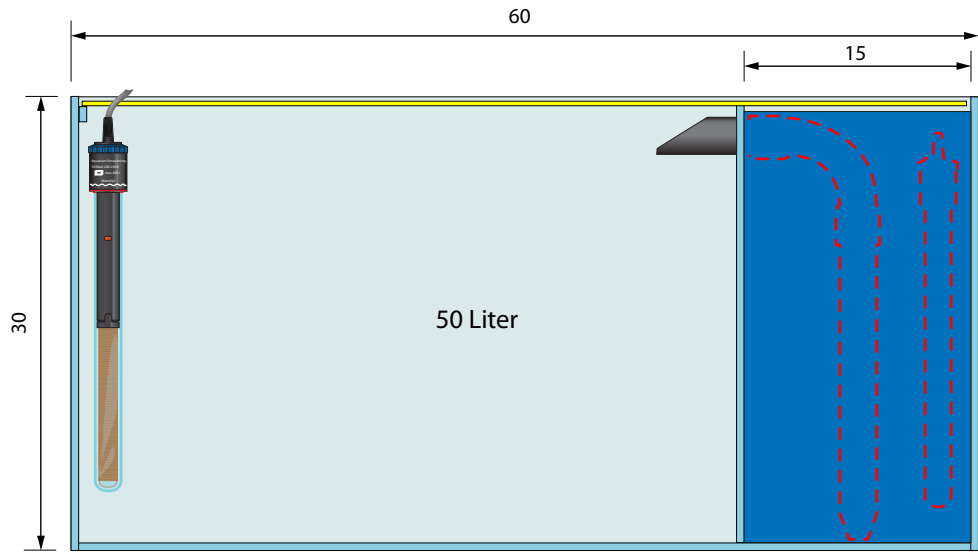

dekrui of acrylaat plaat

Ondersteuning voor dekrui glas 2 x 8

Kunststof rooster

Filtermat fijn

Verwarming 50 Watt

Filterpijpjes in filterzak

Luchthevel pompje

* Dit gat heeft twee functies: handvat voor de dekrui en een gat als voederlocatie!

ALLE MATEN IN CM

Aquarium 60x30x30 met interne filter	
12-04-2017	Ernö Dobronyi Joseph Haydnlaan 38 2394GM Hazerswoude Rijndijk Telefoon: 071-3414784 E-mail: e.dobronyi@kpnplanet.nl Website: www.discuszolder.nl
versie:	A