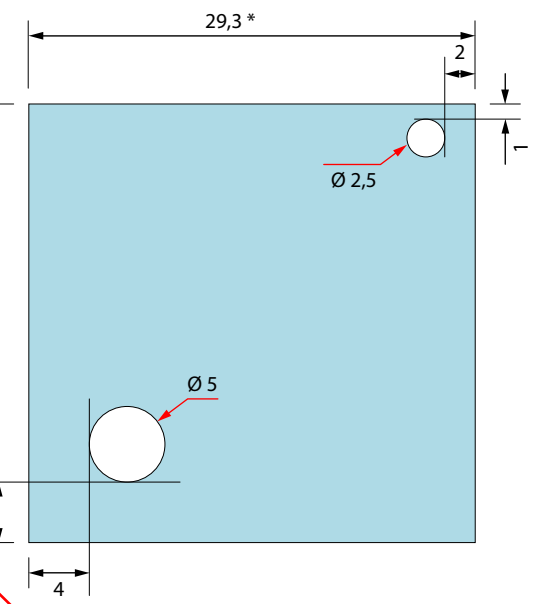

dekrui of acrylaat plaat

Ondersteuning voor dekrui glas 2 x 8

Kunststof rooster

Filtermat fijn

Verwarming 50 Watt

Filterpijpjes in filterzak

Luchthevel pompje

* Dit gat heeft twee functies: handvat voor de dekrui en een gat als voederlocatie!

ALLE MATEN IN CM

Aquarium 60x30x30 met interne filter	
12-04-2017	Ernö Dobronyi Joseph Haydnlaan 38 2394GM Hazerswoude Rijndijk Telefoon: 071-3414784 E-mail: e.dobronyi@kpnplanet.nl Website: www.discuszolder.nl
versie:	A