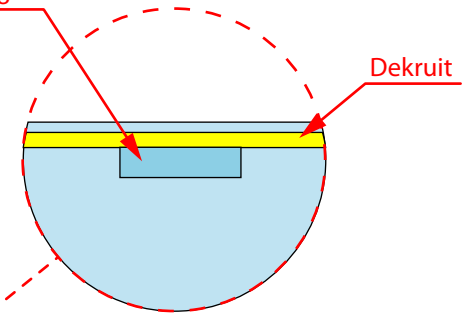

dekrui of acrylaat plaat

Ondersteuning voor dekrui glas 2 x 8

Kunststof rooster

Filtermat fijn

Verwarming 50 Watt

Filterpijpjes in filterzak

Luchthevel pompje

* Dit gat heeft twee functies: handvat voor de dekrui en een gat als voederlocatie!

ALLE MATEN IN CM

Aquarium 60x30x30 met interne filter	
12-04-2017	Ernö Dobronyi Joseph Haydnlaan 38 2394GM Hazerswoude Rijndijk Telefoon: 071-3414784 E-mail: e.dobronyi@kpnplanet.nl Website: www.discuszolder.nl
versie:	A