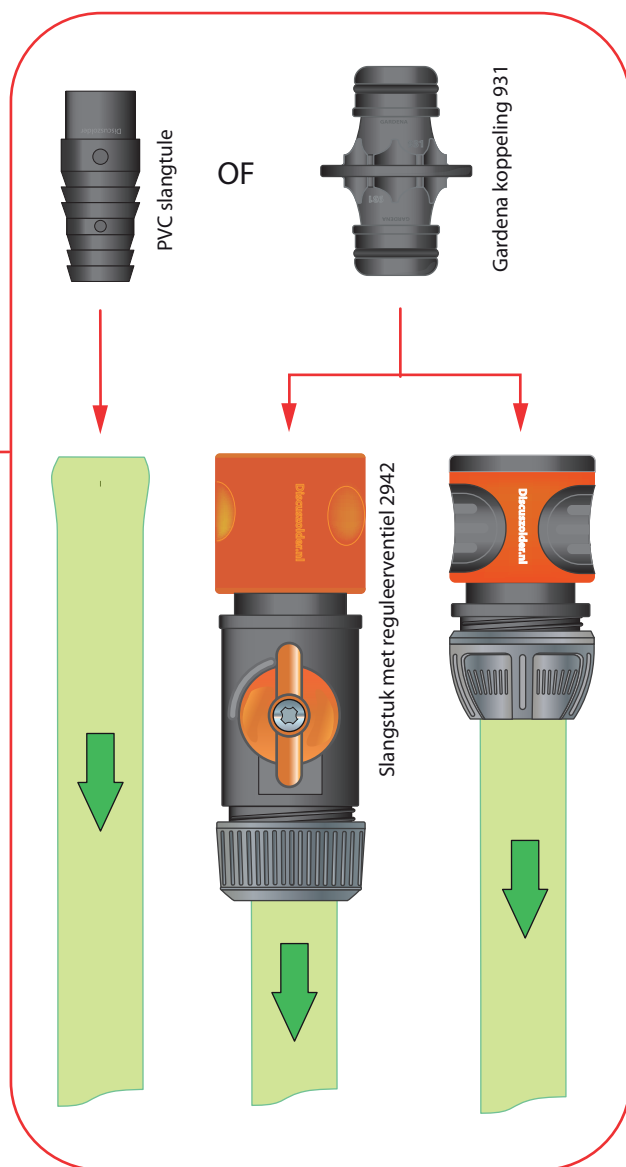

**B**

Afhankelijke van aquarium hoogte en maximale waterverversing

**A**

Aquariumrand breedte + 5 mm

PVC Knie 90° 16-20 mm

PVC drukbuis Ø 16 mm voor 12-16 mm slang  
PVC drukbuis Ø 20 mm voor 16-22 mm slang

Aquariumglas

WATERHOOGTE

**C**T-stuk 90°  
16-20 mm

DiscusZolder.nl

Vulpijp

07-04-2018

versie:

D