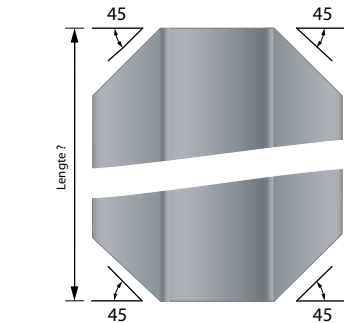

Aluminium profielen (voorkeur geanodiseerd)

25x25mm

Aantal	Lengte
8	10
2	51
4	56
4	101
8	51,5
16	80,5

25x25mm 1 flens

Aantal	Lengte
6	51
6	56
12	101

25x25mm 2 flenzen recht

Aantal	Lengte
6	56

Koppelstukken (voorkeur met staalkern versterking)

Knie

Glasvezel versterking

Aantal

Staalkern versterking

Aantal

Driepoot

Aantal

Aantal
4