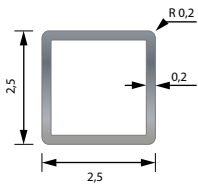

Aluminium profielen (voorkeur geanodiseerd)

25x25mm

Aantal	Lengte
8	10
2	51
4	56
4	101
8	51,5
16	80,5

25x25mm 1 flens

Aantal	Lengte
6	51
6	56
12	101

25x25mm 2 flenzen recht

Aantal	Lengte
6	56

Koppelstukken (voorkeur met staalkern versterking)