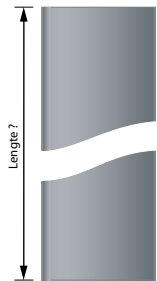

Aluminium profielen (voorkeur geanodiseerd)

25x25mm

Aantal	Lengte
8	10
2	51
4	56
4	101
8	51,5
16	80,5

25x25mm 1 flens

Aantal	Lengte
6	51
6	56
12	101

25x25mm 2 flenzen recht

Aantal	Lengte
6	56

Koppelstukken (voorkeur met staalkern versterking)

Knie

Glasvezel versterking

Aantal

Staalkern versterking

Aantal

Driepoot

Aantal

Aantal
4