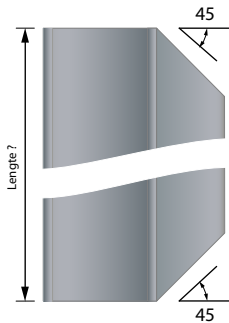

Aluminium profielen (voorkeur geanodiseerd)

25x25mm

Aantal	Lengte
8	10
2	51
4	56
4	101
8	51,5
16	80,5

25x25mm 1 flens

Aantal	Lengte
6	51
6	56
12	101

25x25mm 2 flenzen recht

Aantal	Lengte
6	56

Koppelstukken (voorkeur met staalkern versterking)

Knie

Glasvezel versterking

Aantal

Staalkern versterking

Aantal

Driepoot

Aantal

Aantal
4