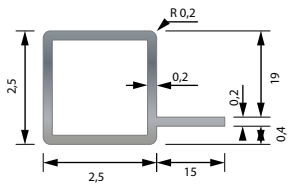

Aluminium profielen (voorkeur geanodiseerd)

25x25mm

Aantal	Lengte
8	10
2	51
4	56
4	101
8	51,5
16	80,5

25x25mm 1 flens

Aantal	Lengte
6	51
6	56
12	101

25x25mm 2 flenzen recht

Aantal	Lengte
6	56

Koppelstukken (voorkeur met staalkern versterking)

Knie

Glasvezel versterking

Aantal

Staalkern versterking

Aantal

Driepoot

Aantal

Aantal
4

* Afsluitdop met stelvoet: M8 draad, minimale hoogte 17 mm, lengte draad 30 mm

M10 draad, minimale hoogte 18 mm, lengte draad 45 mm

Nylon Compleet, minimale hoogte 10 mm, lengte draad 37 mm

Bron: **Handytube**