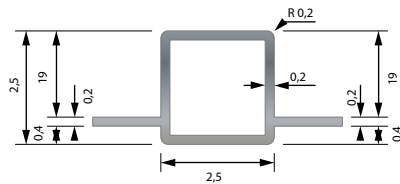

Aluminium profielen (voorkeur geanodiseerd)

25x25mm

Aantal	Lengte
8	10
2	51
4	56
4	101
8	51,5
16	80,5

25x25mm 1 flens

Aantal	Lengte
6	51
6	56
12	101

25x25mm 2 flenzen recht

Aantal	Lengte
6	56

Koppelstukken (voorkeur met staalkern versterking)

Knie

Glasvezel versterking

Aantal

Staalkern versterking

Aantal

Driepoot

Aantal

Aantal
4

* Afsluitdop met stelvoet: M8 draad, minimale hoogte 17 mm, lengte draad 30 mm

M10 draad, minimale hoogte 18 mm, lengte draad 45 mm

Nylon Compleet, minimale hoogte 10 mm, lengte draad 37 mm

Bron: **Handytube**