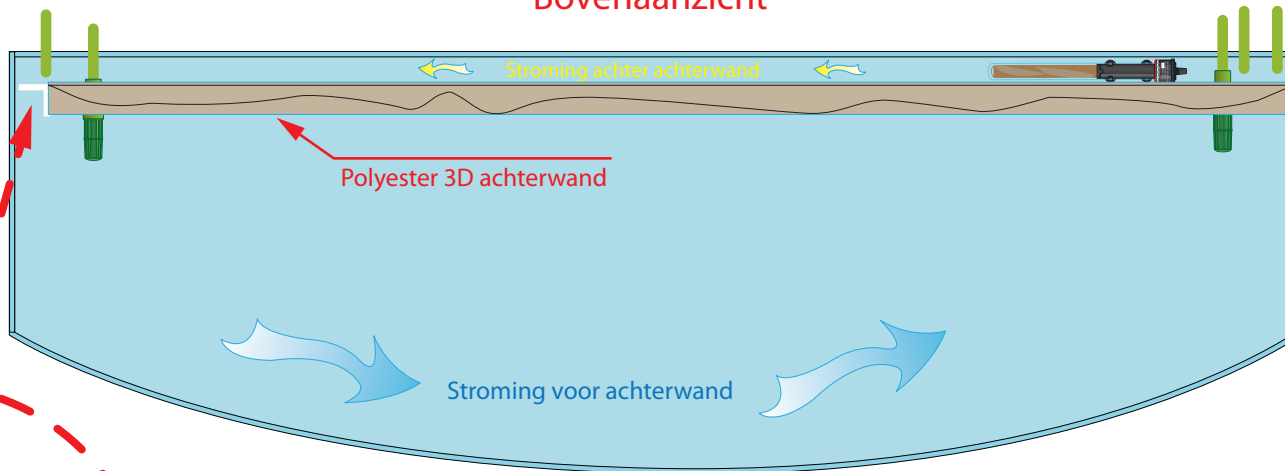

## Vooraanzicht

Zijaanzicht RVS rooster

## Bovenaanzicht

Eheim  
aanzuigkorf  
16/22mm

Achterwand

siliconenkit

RVS rooster

Achterwand

Aquariumglas

\* De achterwand en RVS rooster zijn met siliconenkit bevestigd  
De bovenkant van de achterwand is alleen bevestig aan de stabilisatiestrip van het aquarium!