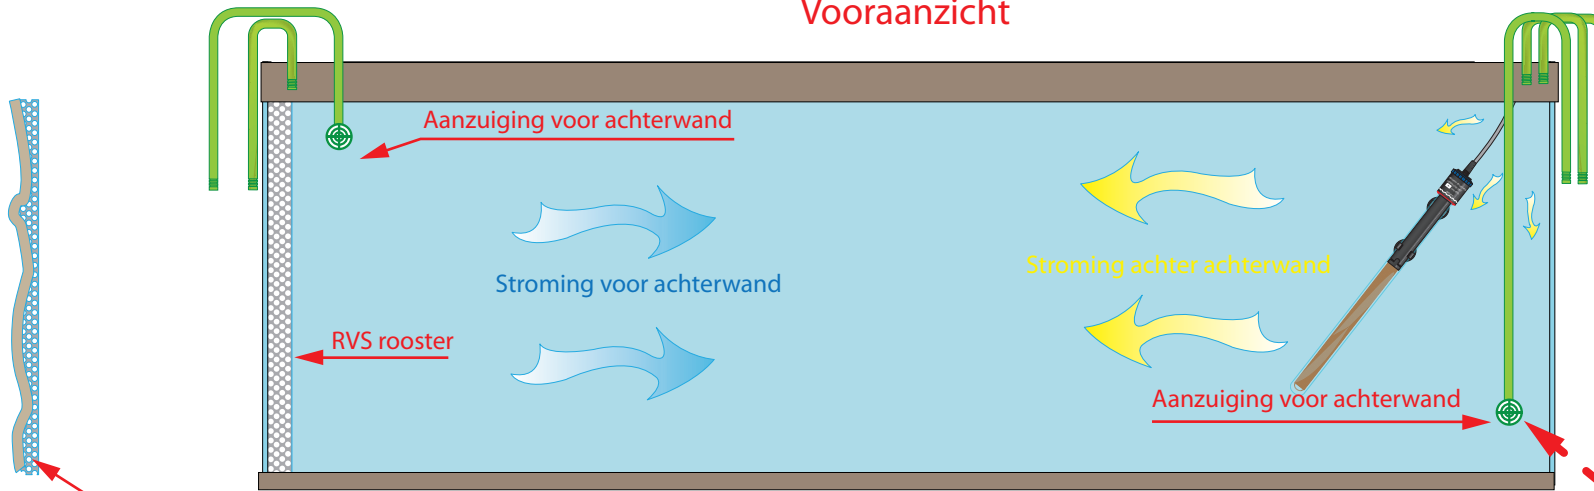

## Vooraanzicht

Zijaanzicht RVS rooster

## Bovenaanzicht

Eheim  
aanzuigkorf  
16/22mm

Achterwand

siliconenkit

RVS rooster

Achterwand

Aquariumglas

\* De achterwand en RVS rooster zijn met siliconenkit bevestigd  
De bovenkant van de achterwand is alleen bevestig aan de stabilisatiestrip van het aquarium!