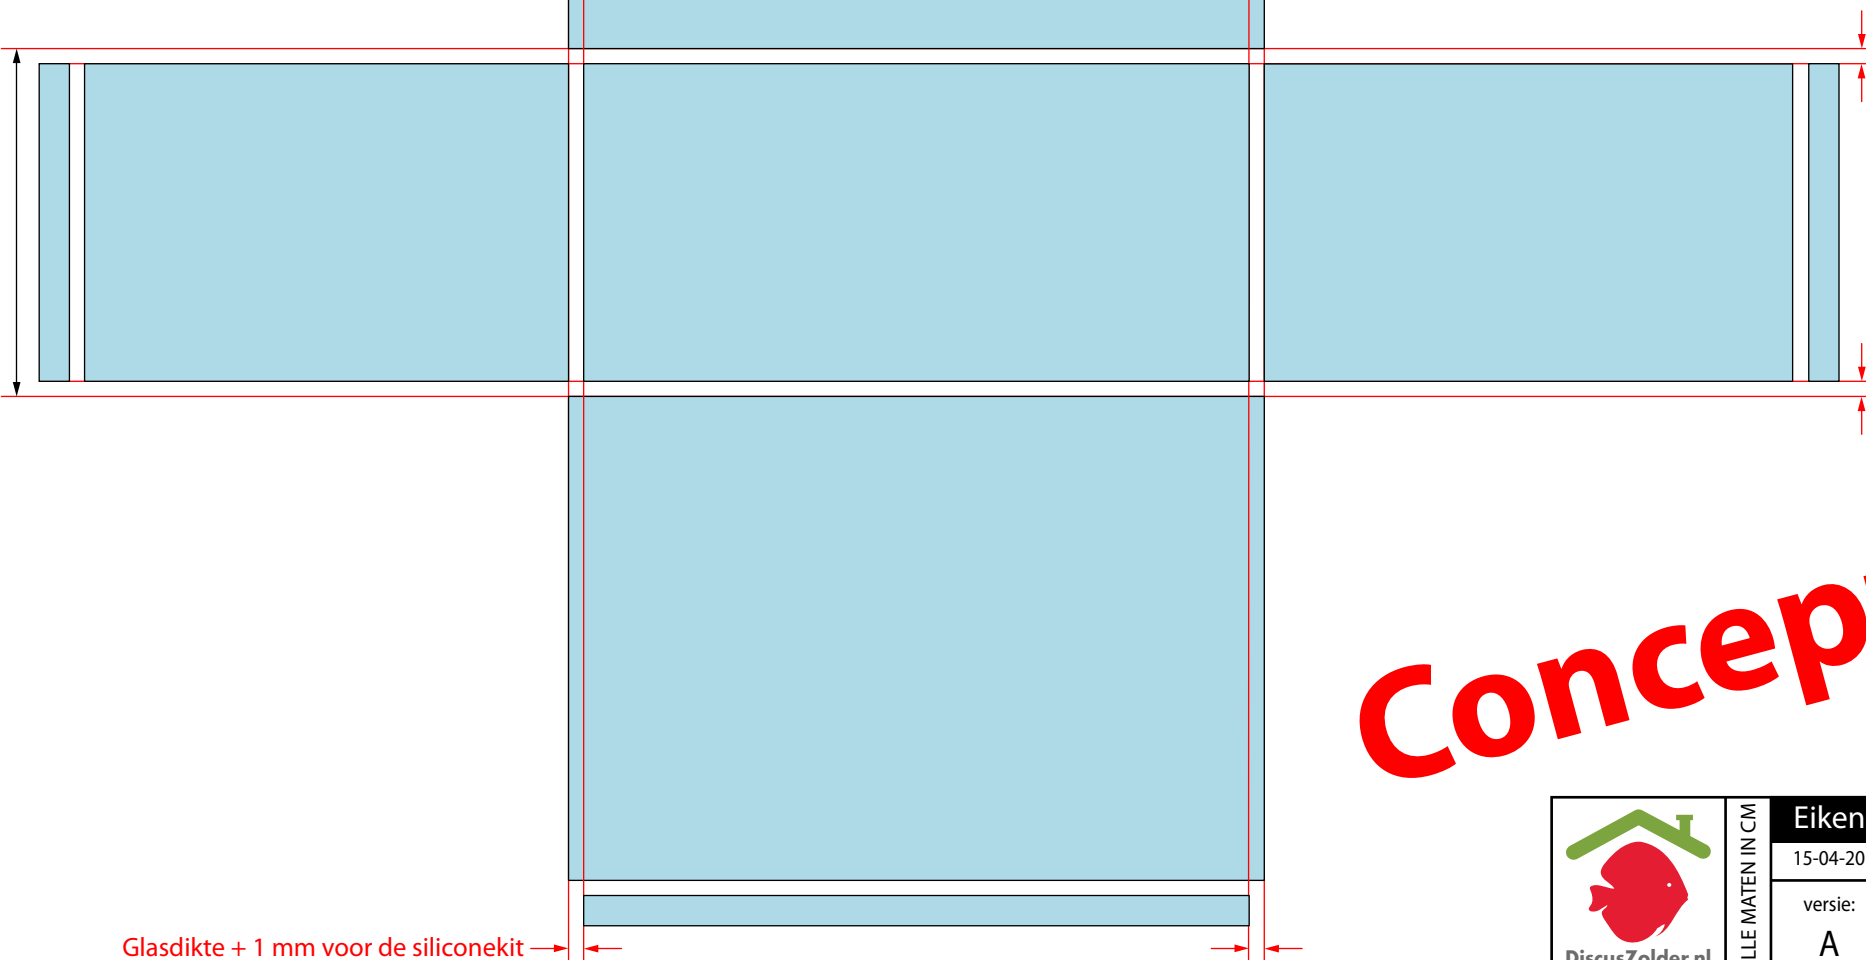

De uiteindelijke glasmaten zijn afhankelijk van de glasdikte en de siliconekit dikte

Concept

ALLE MATEN IN CM

Eiken 100x50x60 lichtkap

15-04-2012

versie:

A

Ernö Dobronyi
Joseph Haydnlaan 38
2394GM Hazerswoude Rijndijk
Telefoon: 071-3414784
E-mail: e.dobronyi@kpnplanet.nl
Website: www.discuszolder.nl