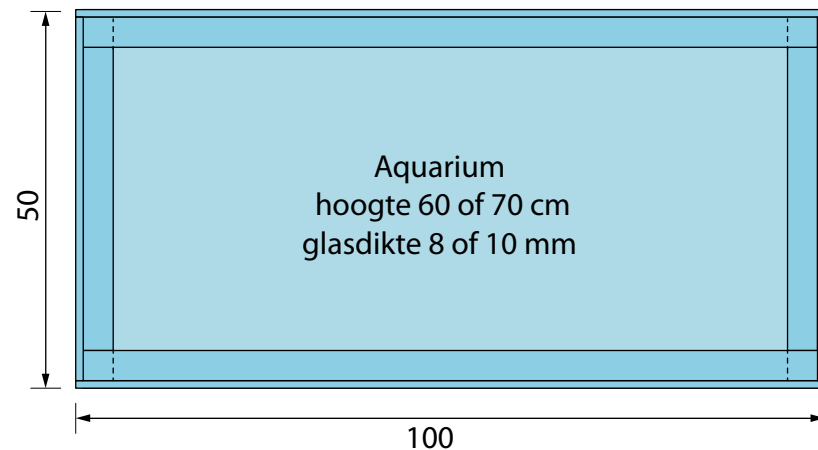

De uiteindelijke glasmaten zijn afhankelijk van de glasdikte en de siliconekit dikte

Concept

ALLE MATEN IN CM

Eiken 100x50x60 lichtkap

15-04-2012

versie:

A

Ernö Dobronyi
Joseph Haydnlaan 38
2394GM Hazerswoude Rijndijk
Telefoon: 071-3414784
E-mail: e.dobronyi@kpnplanet.nl
Website: www.discuszolder.nl