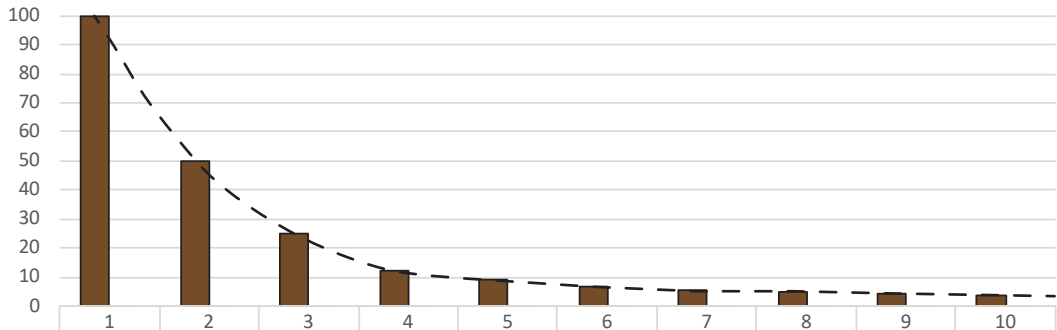

50 - 25 - 10% waterverversen

Start waarde	100,00	50,00	25,00	12,50	9,38	7,03	5,27	4,75	4,27	3,84
Ververst	50%	50%	50%	25%	25%	25%	10%	10%	10%	10%