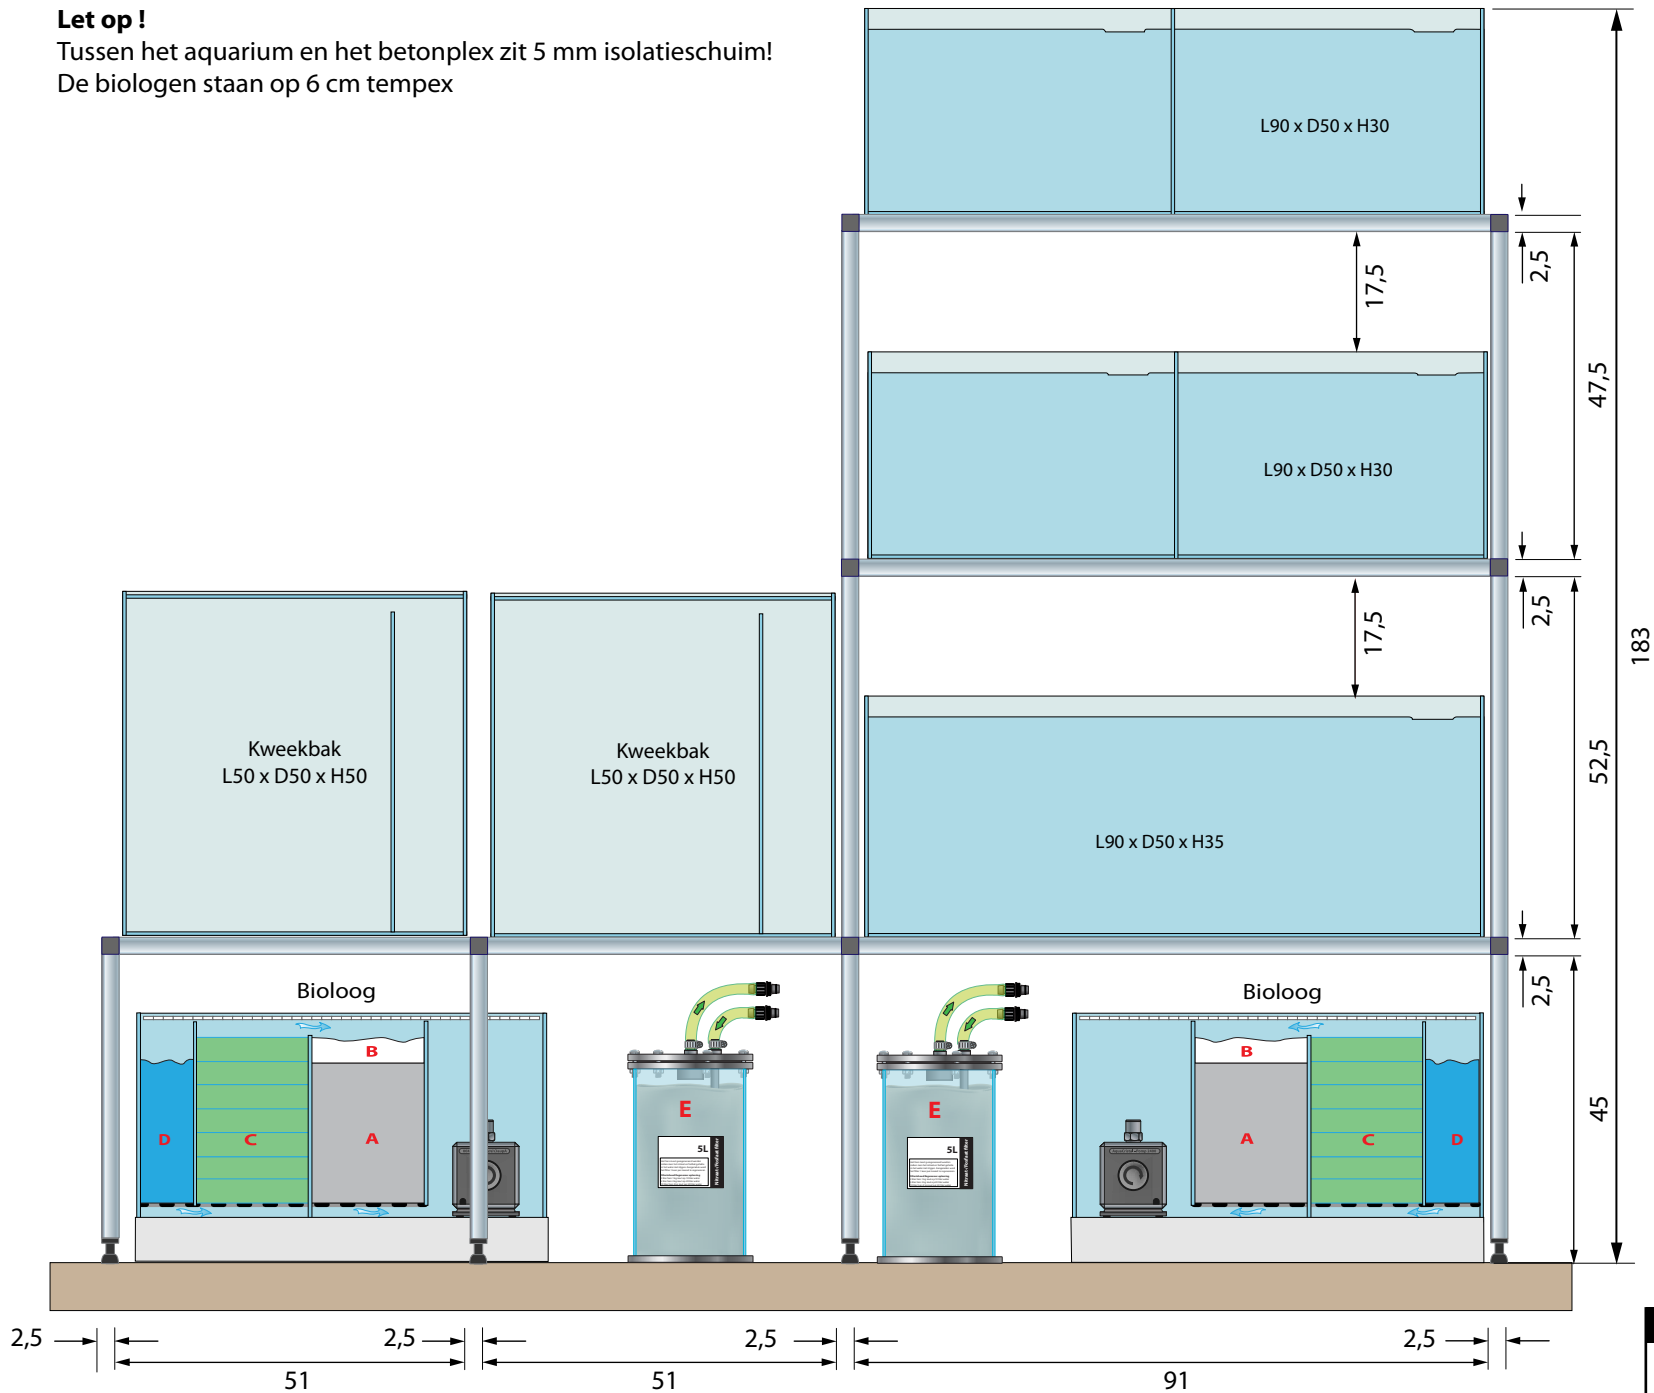

Let op!

Tussen het aquarium en het betonplex zit 5 mm isolatieschuim!
De biologen staan op 6 cm tempex

Kweekstelling - Vooraanzicht		
	03-05-2020	* De illustratie is niet op schaal!
DiscusZolder.nl	versie D	www.discuszolder.nl hello@discuszolder.nl

* De gebruikte materialen en maten zijn louter ter illustratie, u kunt deze naar behoefte aanpassen!