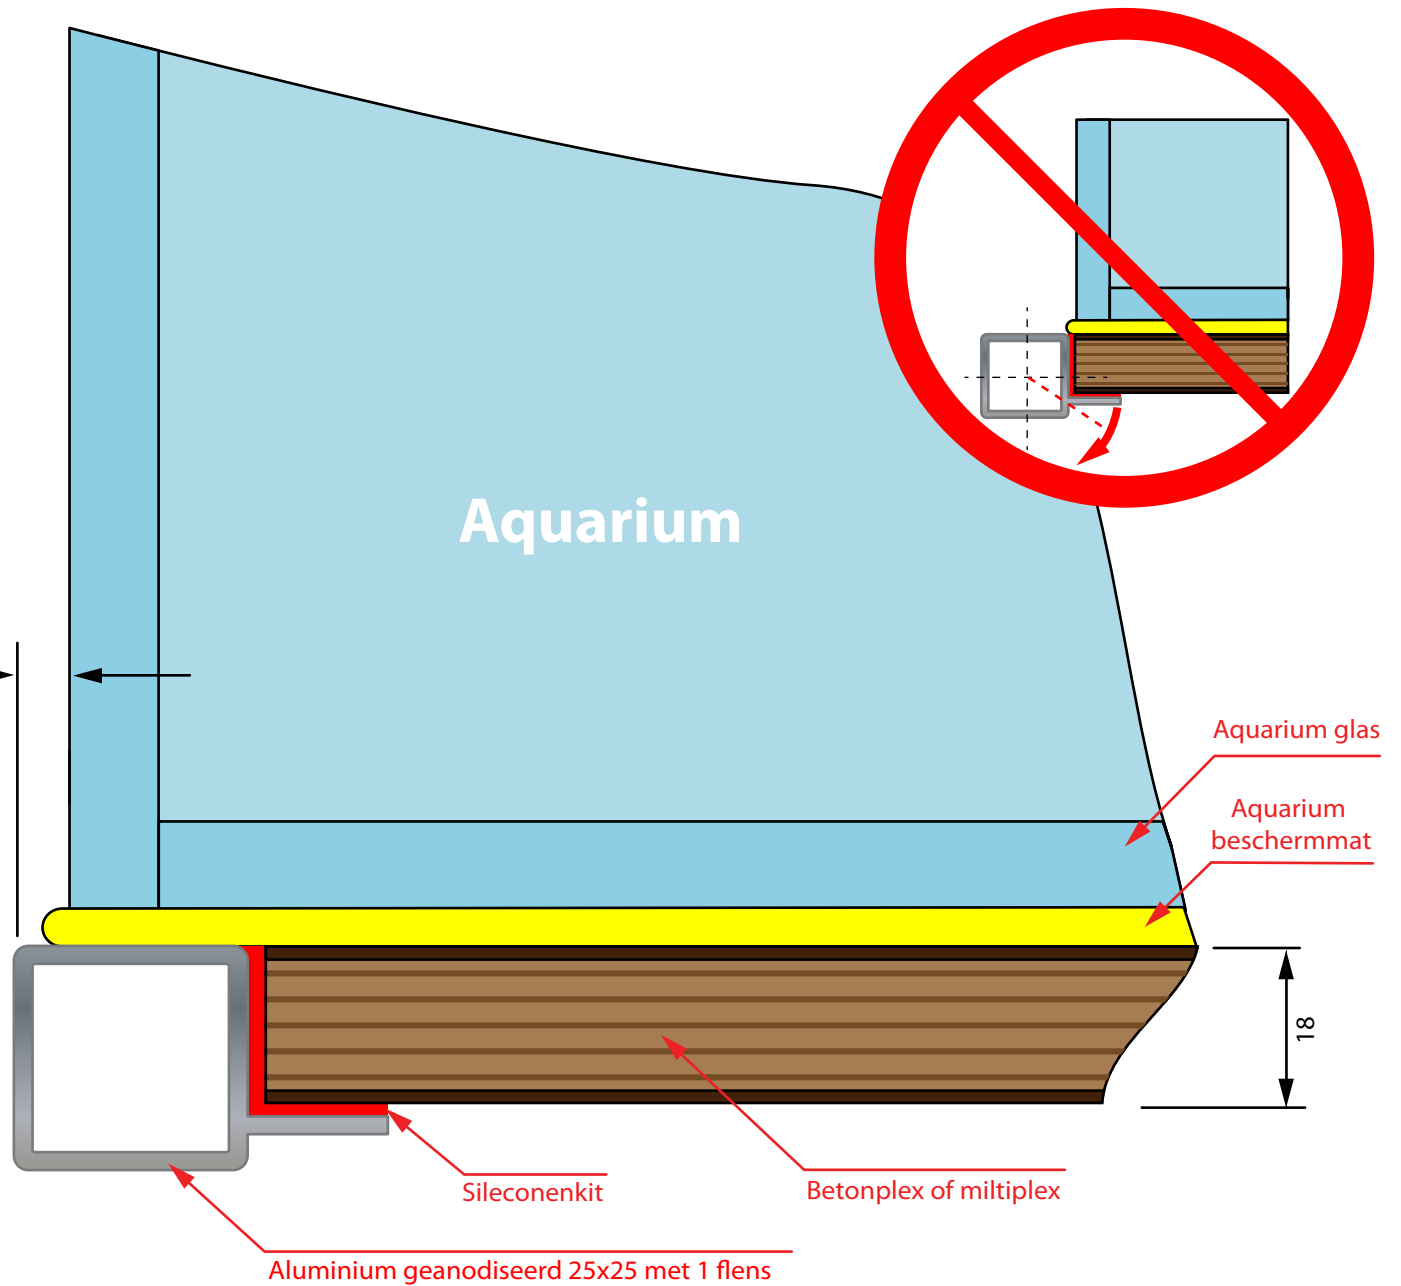

## Aluminium profielen 25x25mm met 1 flens

max. 5

\* Aluminium profielen zijn verkrijgbaar in de volgende uitvoeringen: 'Blank', 'Geanodiseerd', 'Poedercoating zwart' en 'Poedercoating wit'

\* Koppelstukken zijn in twee uitvoeringen verkrijgbaar 'Glasvezel versterking' of 'Staalkern versterking'