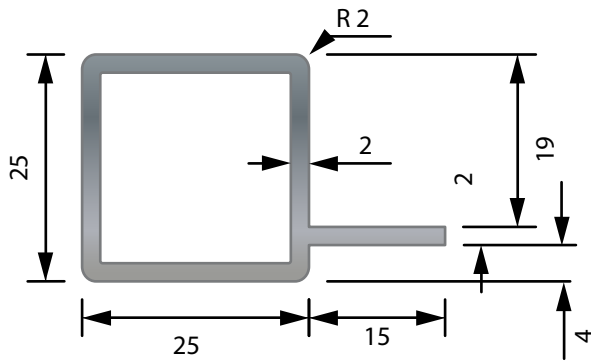

## Aluminium profielen 25x25mm met 1 flens

max. 5

\* Aluminium profielen zijn verkrijgbaar in de volgende uitvoeringen: 'Blank', 'Geanodiseerd', 'Poedercoating zwart' en 'Poedercoating wit'

\* Koppelstukken zijn in twee uitvoeringen verkrijgbaar 'Glasvezel versterking' of 'Staalkern versterking'

**Bron: Handytube**

ALLE MATEN IN MM

Detail aluminiumprofiel en betonplex

17-04-2018

versie:

A

Ernő Dobronyi  
Joseph Haydnlaan 38  
2394GM Hazerswoude Rijndijk  
Telefoon: 071-3414784  
E-mail: e.dobronyi@kpnplanet.nl  
Website: www.discuszolder.nl