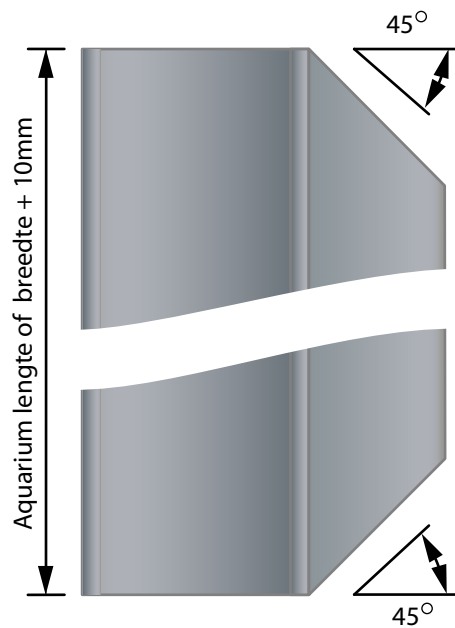

## Aluminium profielen 25x25mm met 1 flens

max. 5

\* Aluminium profielen zijn verkrijgbaar in de volgende uitvoeringen: 'Blank', 'Geanodiseerd', 'Poedercoating zwart' en 'Poedercoating wit'

\* Koppelstukken zijn in twee uitvoeringen verkrijgbaar 'Glasvezel versterking' of 'Staalkern versterking'