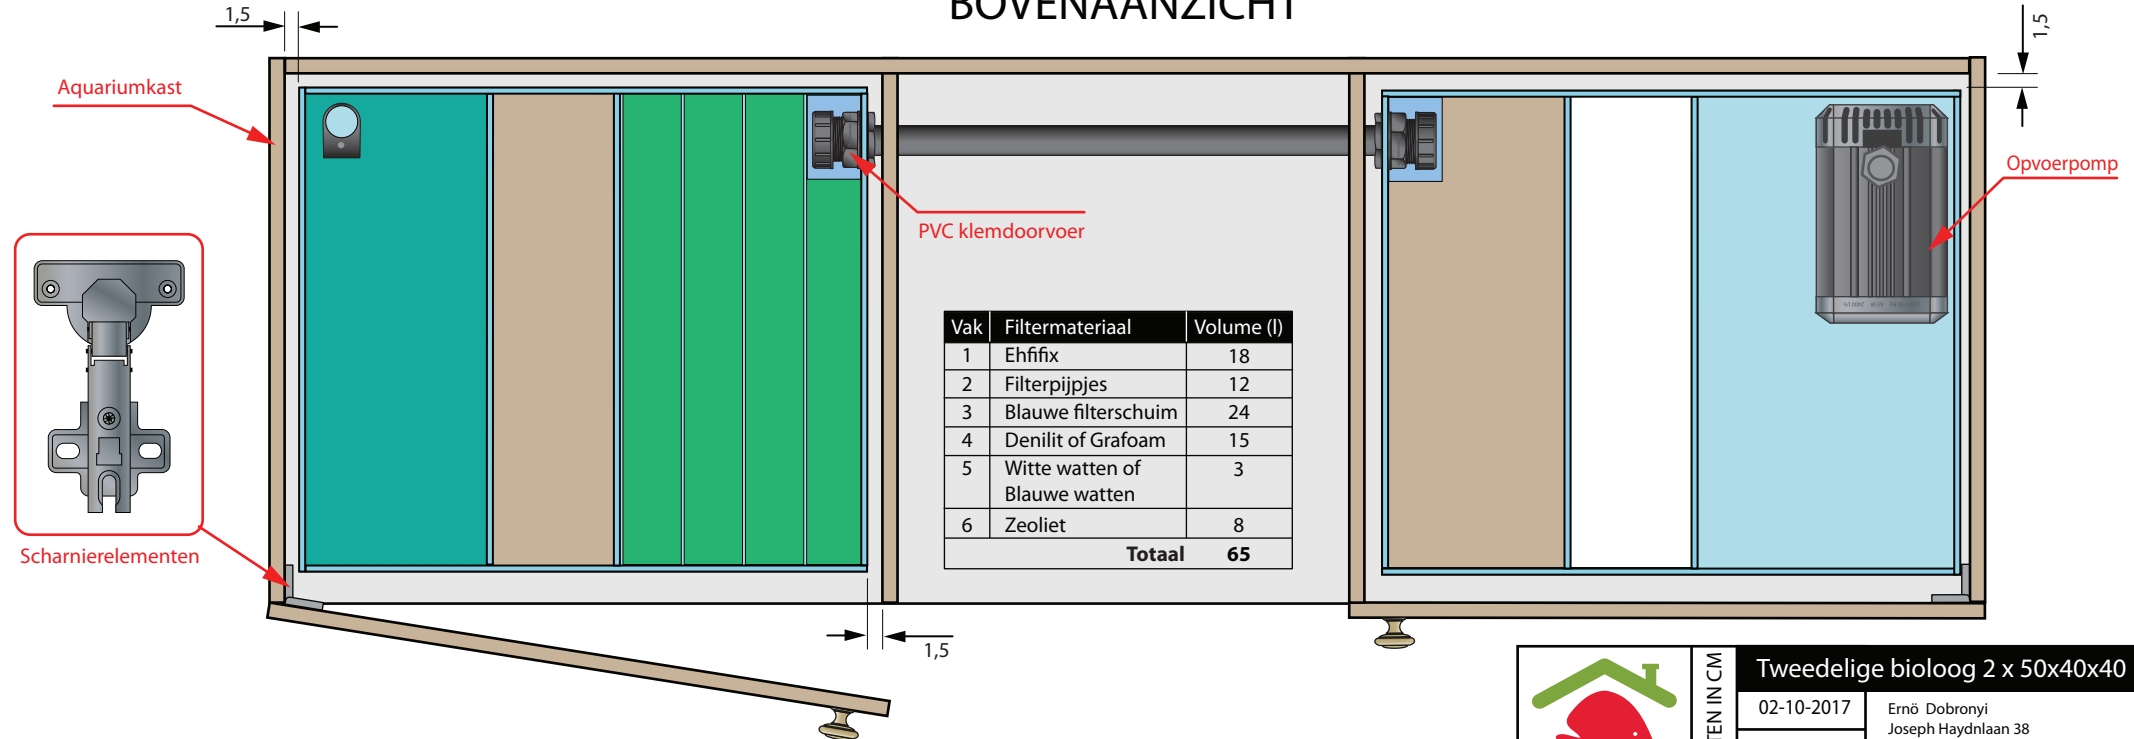

# BOVENAANZICHT

\* De indeling en grootte van de biologen is afhankelijk van de beschikbare kastruimte en de benodigde scharnierruimte voor de scharnierelementen!  
 \* De tweedelige biofilter is gebaseerd op de indeling van de 100x40x40 cm biofilter!